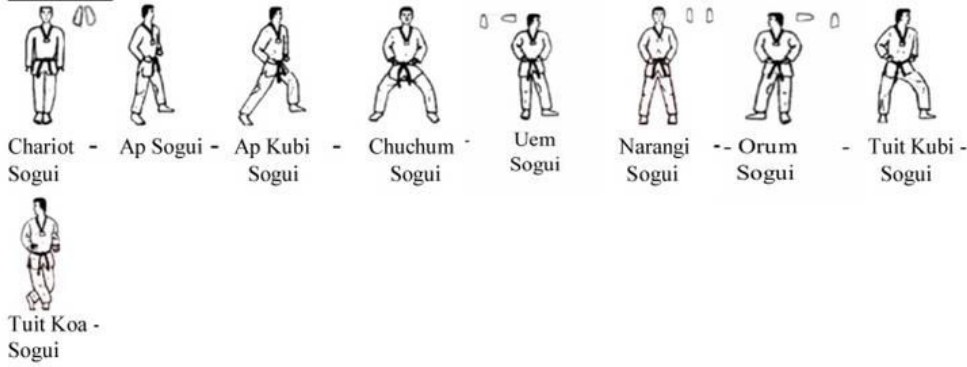

Cinturón Azul

SON KISUL MAKI

SON KISUL KONGIO

BAL KISUL CHAGUIS

SOGUIS

(Ojo todas a excepcion de Chariot Sogui se efectuaran en Du Chumok Jori Chumbi)

MOVIMIENTOS PUM

TUIOS