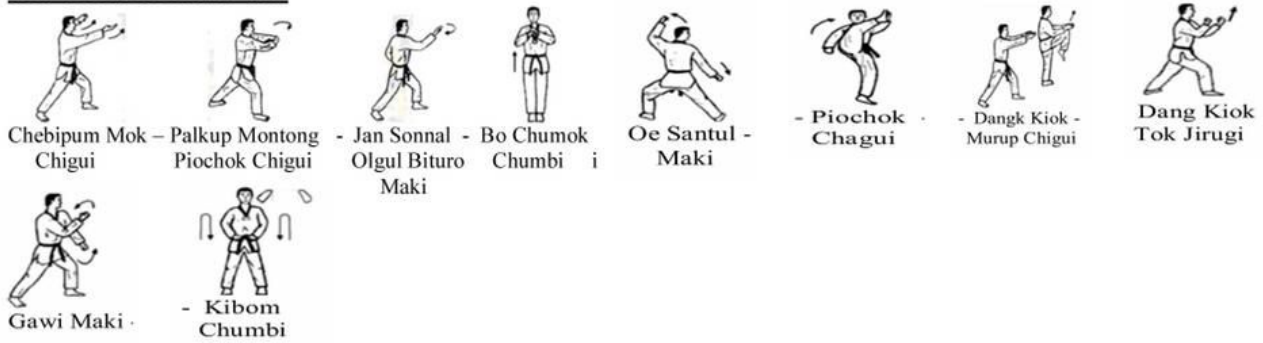

Cinturón Azul

SON KISUL MAKI

SON KISUL KONGIO

BAL KISUL CHAGUIS

SOGUIS

(Ojo todas a excepcion de Chariot Sogui se efectuaran en Du Chumok Jori Chumbi)

MOVIMIENTOS PUM

TUIOS