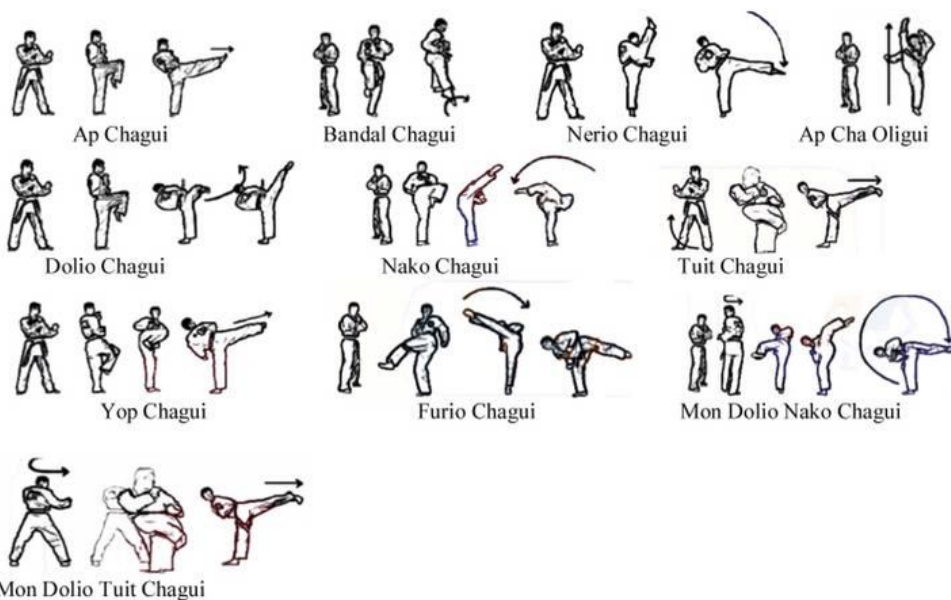

Cinturón Azul

SON KISUL MAKI

SON KISUL KONGIO

BAL KISUL CHAGUIS

SOGUIS

(Ojo todas a excepcion de Chariot Sogui se efectuaran en Du Chumok Jori Chumbi)

MOVIMIENTOS PUM

TUIOS