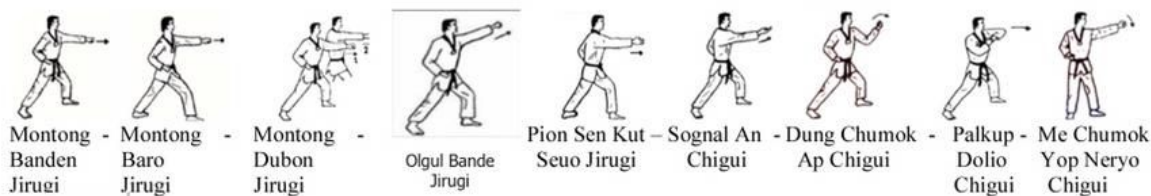

Cinturón Azul

SON KISUL MAKI

SON KISUL KONGIO

BAL KISUL CHAGUIS

SOGUIS

(Ojo todas a excepcion de Chariot Sogui se efectuaran en Du Chumok Jori Chumbi)

MOVIMIENTOS PUM

TUIOS