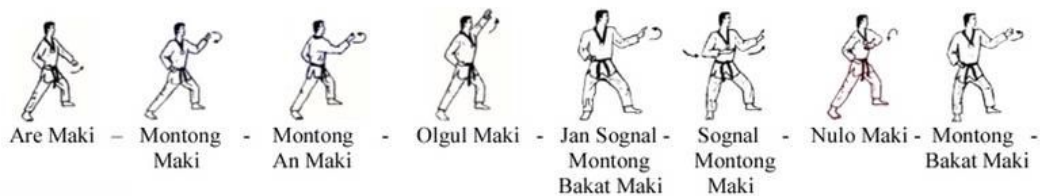

Cinturón Azul

SON KISUL MAKI

SON KISUL KONGIO

BAL KISUL CHAGUIS

SOGUIS

(Ojo todas a excepcion de Chariot Sogui se efectuaran en Du Chumok Jori Chumbi)

MOVIMIENTOS PUM

TUIOS